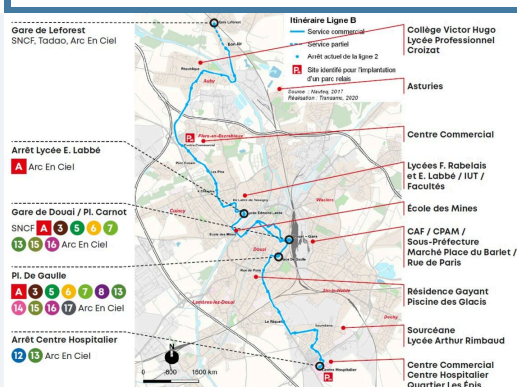

Vendredi 14/11 - Place de la gare
Mardi 18/11 - Fac de Droit

- Stand d'information de *Droit d'Vélo Douaisis*
- Conseils sur l'éclairage des vélos

Plus d'infos sur www.ddvelodouai.fr
asso@ddvelodouai.fr

En partenariat avec

Venez nous aider lors de ces deux manifestations auprès des cyclistes qui passent devant les stands.

Reconnaissance du tracé de la future ligne B

Le SMTD transforme la ligne B en BHNS. Les nouveaux aménagements doivent prendre en compte la circulation des modes doux.

DDV se propose de vérifier sur le terrain la qualité des réalisations et ce qui peut être amélioré.

Un premier tronçon de Douai centre au CH de dechy a été réalisé.

Ce sondage a pour objectif de programmer la reconnaissance de l'autre partie de Leforest à Douai centre.

Inscrivez-vous via le framadate ci dessous.

Merci de votre collaboration.

<https://framadate.org/HZIAL78pLy7mb4Qb>

Challenge écomobilité scolaire

Un challenge ludique et régional

Le challenge écomobilité scolaire des Hauts-de-France, organisé chaque année par le CREM, s'adresse à tous les niveaux scolaires de la maternelle au lycée. Il a pour objectif de promouvoir la mobilité douce et de sensibiliser les jeunes aux enjeux environnementaux en limitant l'usage de la voiture individuelle pour les trajets domicile-école/collège/lycée.